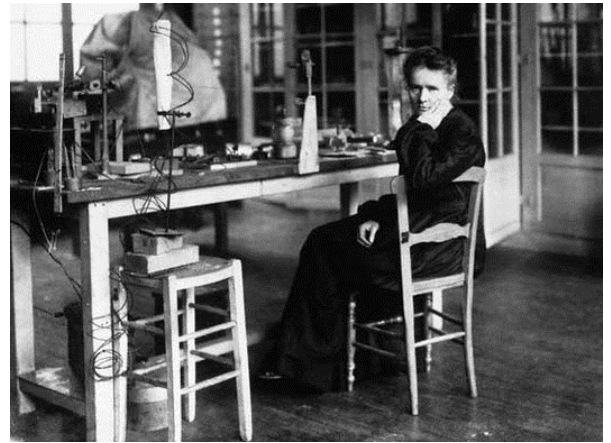

LES PALMES DE M. SCHLITZ

de Jean-Noël Fenwick

« J'ai appris que la voie du succès n'était ni facile, ni rapide » Marie Curie

Marie Curie est une scientifique polonaise, elle débarque à Paris dans le laboratoire de deux scientifiques, Pierre Curie et Gustave Bémont. Elle devra se faire une place dans ce milieu d'hommes, puis va découvrir que l'Uranium émet de l'électricité... et bientôt elle fera une découverte plus fantastique encore...

Une pièce sur la science, les femmes, l'amour et l'ambition pour fêter les 150 ans de la naissance de Marie Curie !

Dates : du 12 au 23 mars 2018 – 14h

Inscription jusqu'au 9 février 2018

"Dans la vie,
rien n'est à
craindre, tout
est à
comprendre."

Marie Curie

GEORGE DANDIN de Molière

La compagnie cafarnaüm aime Molière qui le lui rend bien ! forte de son succès avec les fourberies de Scapin, jouée devant plus de 6000 spectateurs, puis ensuite d'une mise en scène joyeuse et décalée du Bourgeois gentilhomme, elle se met cette fois au service de dandin.

Dandin, ce paysan qui a voulu s'élever au-dessus de sa condition en contractant un mariage morganatique, se trouve désemparé devant la violence de son épouse qui ne se résout pas à cette union. Plus naïf, plus balourd qu'elle, il se fait à plusieurs reprises humilier et rabrouer, par ses beaux-parents, l'amant de sa femme et même par les domestiques ! une pièce en 3 actes, jouée pour la plain air à la citadelle de Belfort en août 2017.

Dates : Du 23 au 26 janvier 2018 – 14h

Inscription jusqu'au 15 décembre 2017